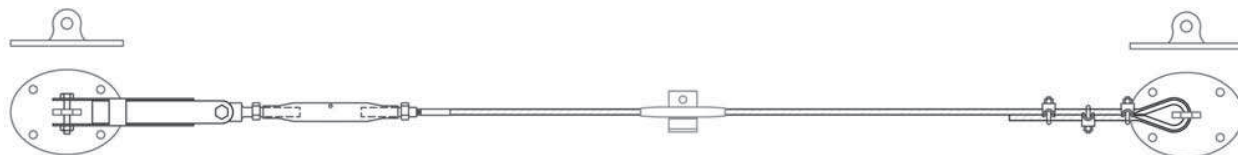

LINEA DE CABLE HORIZONTAL ACABADO KIT SEKURALT

LINHA DE CABO HORIZONTAL ACABADO KIT SEKURALT

ACABADO KIT SEKURALT

ACABADO KIT SEKURALT CON ABSORBEDOR

Es una solución económica y fácil de instalar. Esta línea de vida está diseñada para 2 usuarios sin absorbedor, o hasta 4 usuarios con absorbedor en la línea.

El cable se suministra engastado al tensor extremo y el otro extremo del cable se fija mediante guardacabo y 3 atacables.

La línea de vida acabado kit sekuralt está concebida para montar una pieza intermedia cada 15 metros máximo. El sistema ACABADO KIT SEKURALT es conforme a la norma EN 795 clase C. Está certificado por el organismo APAVE con nº de certificado: 20252263-1.