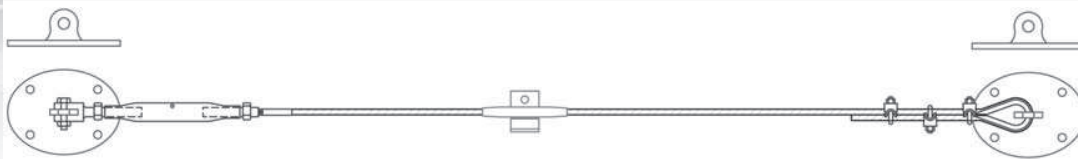

LINEA DE CABLE HORIZONTAL ACABADO KIT SEKURALT

LINHA DE CABO HORIZONTAL ACABADO KIT SEKURALT

ACABADO KIT SEKURALT

ACABADO KIT SEKURALT CON ABSORBEDOR

Es una solución económica y fácil de instalar. Esta línea de vida está diseñada para 2 usuarios sin absorbedor, o hasta 4 usuarios con absorbedor en la línea.

El cable se suministra engastado al tensor extremo y el otro extremo del cable se fija mediante guardacabo y 3 atacables.

La línea de vida acabado kit sekuralt está concebida para montar una pieza intermedia cada 15 metros máximo. El sistema ACABADO KIT SEKURALT es conforme a la norma EN 795 clase C. Está certificado por el organismo APAVE con nº de certificado: 20252263-1.